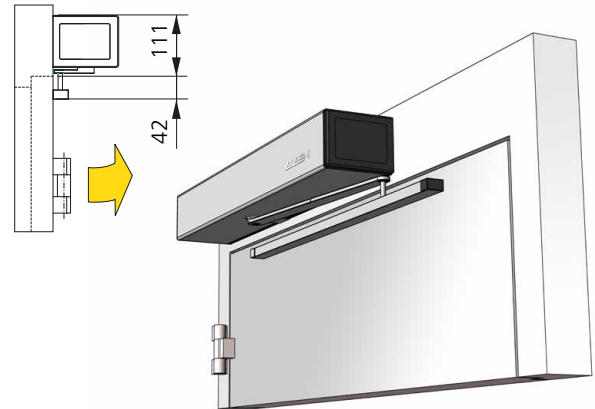

Ausführungsmöglichkeiten

**Normalgestänge drückend,
Sturzmontage**

**Gleitgestänge drückend,
Sturzmontage**

**Gleitgestänge ziehend,
Sturzmontage**

**2-flügelige Tür
Normalgestänge drückend,
Sturzmontage**

- Mechanischer Schliessfolgeregler und Rauchschalter unsichtbar im Antrieb integriert
- Intelligente mechanische Logik sorgt für einen harmonischen Schliessablauf
- Passend zu allen Montage- und Gestängevarianten