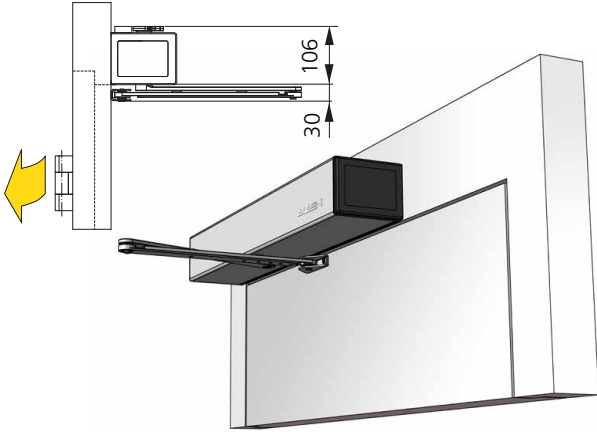

Ausführungsmöglichkeiten

**Normalgestänge drückend,
Sturzmontage**

**Gleitgestänge drückend,
Sturzmontage**

**Gleitgestänge ziehend,
Sturzmontage**

**2-flügelige Tür
Normalgestänge drückend,
Sturzmontage**

- Mechanischer Schliessfolgeregler und Rauchschalter unsichtbar im Antrieb integriert
- Intelligente mechanische Logik sorgt für einen harmonischen Schliessablauf
- Passend zu allen Montage- und Gestängevarianten