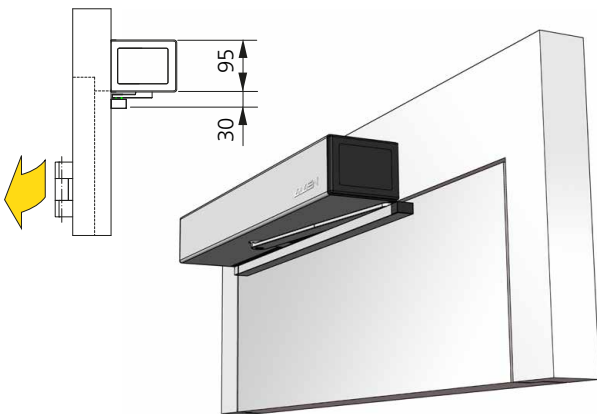

Ausführungsmöglichkeiten

**Normalgestänge drückend,
Sturzmontage**

**Gleitgestänge drückend,
Sturzmontage**

**Gleitgestänge ziehend,
Sturzmontage**

**2-flügelige Tür
Normalgestänge drückend,
Sturzmontage**

- Mechanischer Schliessfolgeregler und Rauchschalter unsichtbar im Antrieb integriert
- Intelligente mechanische Logik sorgt für einen harmonischen Schliessablauf
- Passend zu allen Montage- und Gestängevarianten