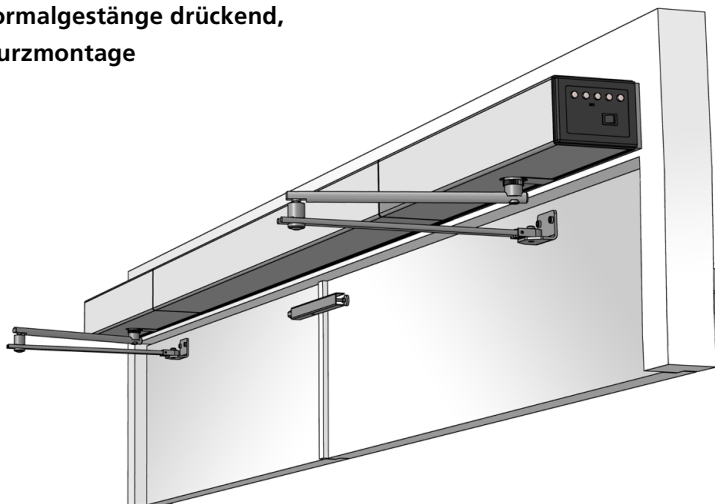

Ausführungsmöglichkeiten

**Normalgestänge drückend,
Sturzmontage**

**Gleitgestänge drückend,
Sturzmontage**

**Gleitgestänge ziehend,
Sturzmontage**

**2-flügelige Tür
Normalgestänge drückend,
Sturzmontage**

- Mechanischer Schliessfolgeregler und Rauchschalter unsichtbar im Antrieb integriert
- Intelligente mechanische Logik sorgt für einen harmonischen Schliessablauf
- Passend zu allen Montage- und Gestängevarianten